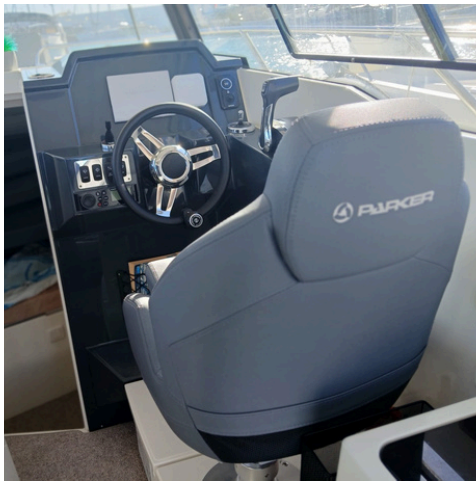

PARKER 760
105 000€

DESCRIPTION:

- MILLÉSIME ET MIS À L'EAU 2023
- MOTEUR SUZUKI 300 CV 15H
- UNE CABINE, UNE SALLE DE BAIN
- TOILETTE ÉLECTRIQUE
- SALON TABLE 6 PERSONNES, TV
- PLAQUE VITRO
- GPS TRACEUR
- GUINDEAU ÉLECTRIQUE