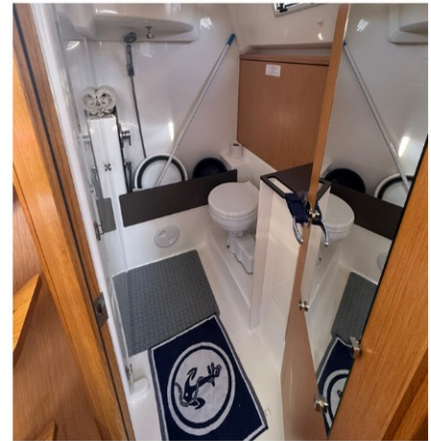

BAVARIA 37 CRUISER
128 000€
POSSIBILITÉ REPRISE LEASING

- MILLÉSIME 2006
- MOTEUR VOLVO 30CV 380 H
- 2 CABINES DOUBLE
- 1 SALLE DE BAIN + WC ÉLECTRIQUE
- TV + HI FI INTÉRIEUR/EXTÉRIEUR
- GPS TRACEUR

- PILOTE AUTOMATIQUE
- SONDEUR
- 1 ÈRE MAIN